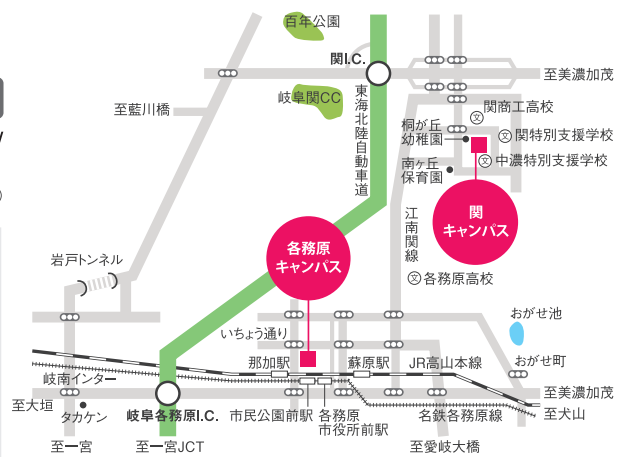

※模擬授業・学科別企画の内容は変更する可能性があります。

大学の最新情報をお届けします /

オープンキャンパスの
詳細・参加申し込みはコチラ

Click!

公式LINE

Instagram

中部学院 オープンキャンパス 検索

<https://www.chubu-gu.ac.jp/nyushi/open-campus/>

お電話での申し込みは TEL.0575-24-2213 (入試広報課)

自家用車での来校にご協力ください /

無料バス運行 完全予約制 ※10日前までに予約のない路線は往路・復路ともに運休となります。
※乗車場所などの詳細は必ずホームページで確認してください。

関キャンパス行

JR 岐阜駅⑬のりば (9:30発) 名鉄 犬山駅西口 (9:30発) JR 大垣駅北口(連絡橋下付近) (9:00発)
多治見税務署東側 (9:00発) JR 美濃太田駅北口 (9:20発) 長良川鉄道 関口駅 (9:40発)
下呂市「萩原中央駐車場」(7:00発) JR 高山駅 (8:00発) 養老鉄道 北神戸駅(図書館向かい) (9:00発)

各務原キャンパス行

長良川鉄道 関口駅 (9:40発) 下呂市「萩原中央駐車場」(7:00発) JR 高山駅 (8:00発)

各務原キャンパスへは電車が便利! 名鉄各務原市役所前駅から徒歩5分、JR那加駅から15分

関キャンパス: 東海北陸自動車道「関IC」から5分
お車の方 各務原キャンパス: 東海北陸自動車道「各務原IC」から10分