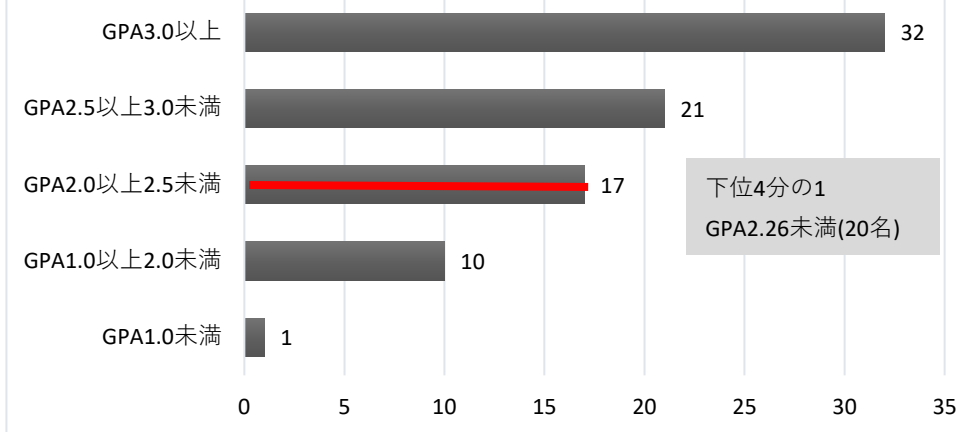

※GPA算出方法

履修した科目の単位数にグレードポイント（GP）を乗じた数に、履修総単位数科目の単位数で除した数としている。ただし、認定（N）評価はGPAの対象外として履修総単位数にも含めない。

### 短期大学部 幼児教育学科